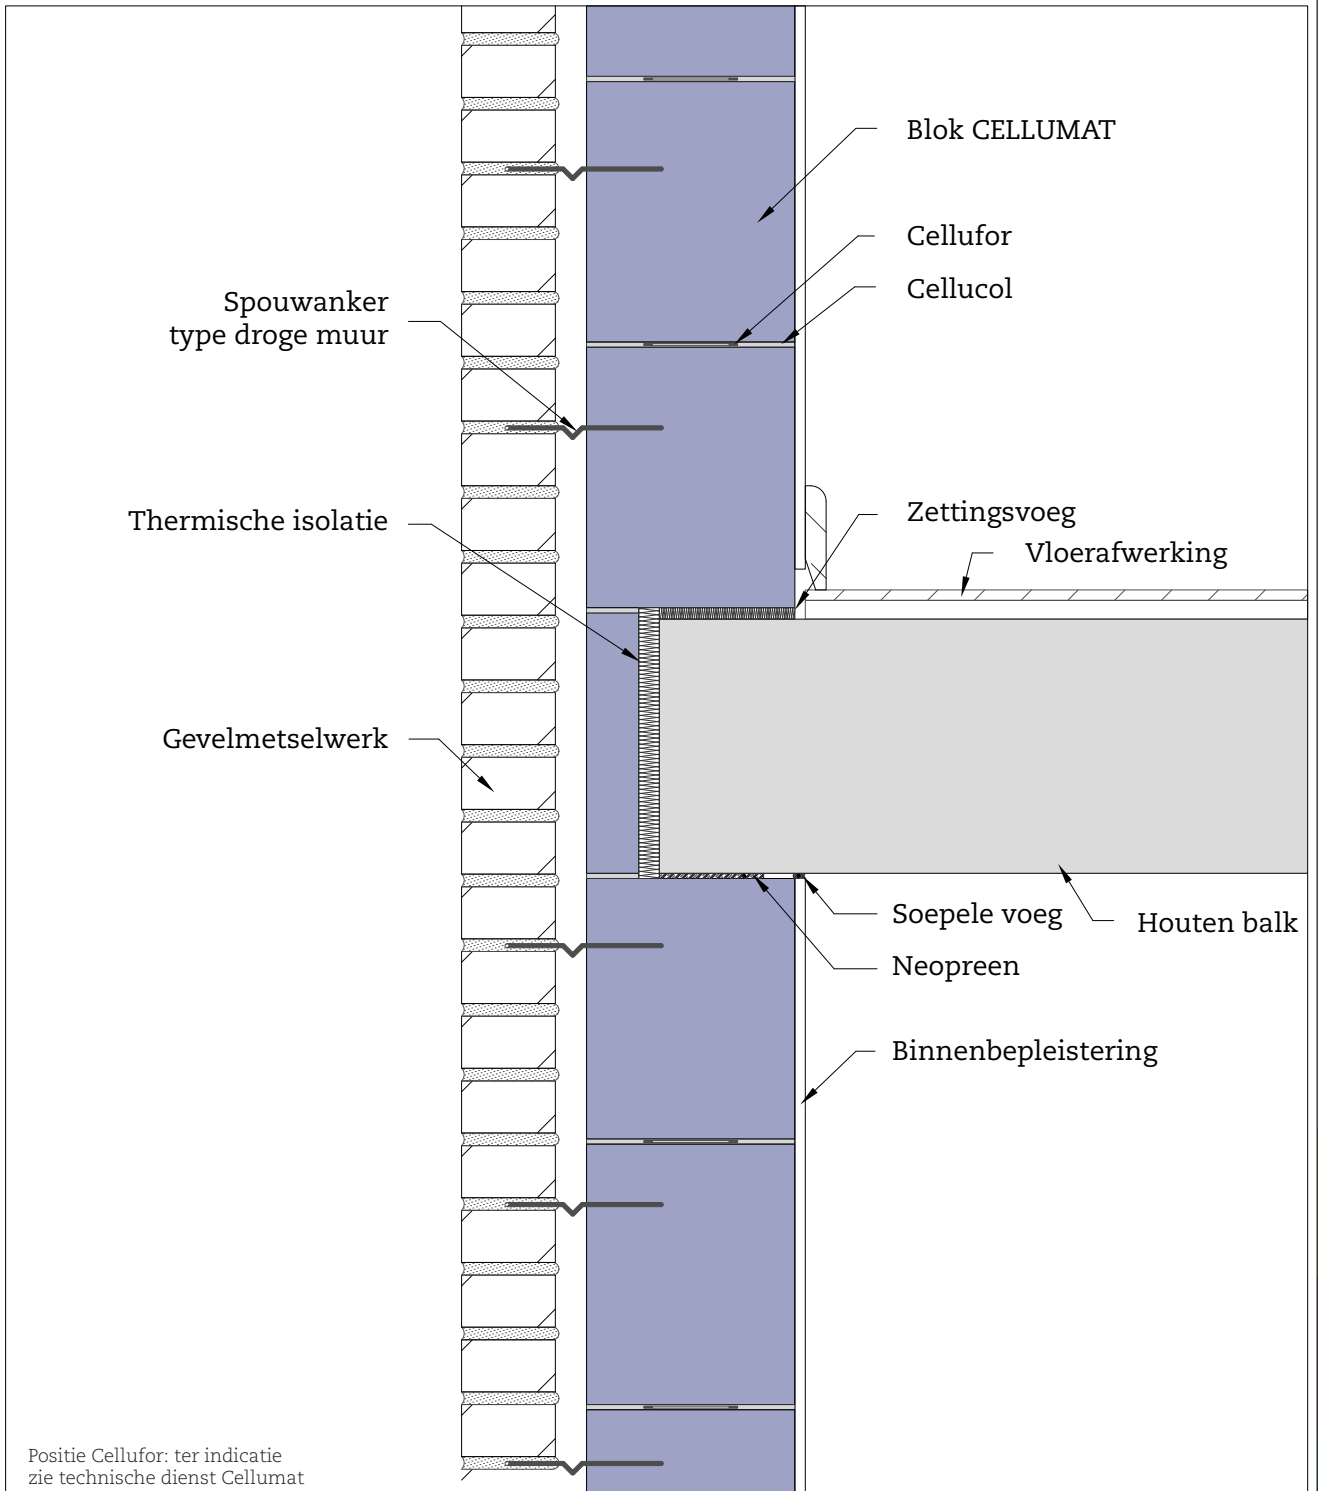

17) Detail: muur met spouw - opleg houten roostering

CELLUMAT BELGIE 2010 02 / 17

0 10 50cm